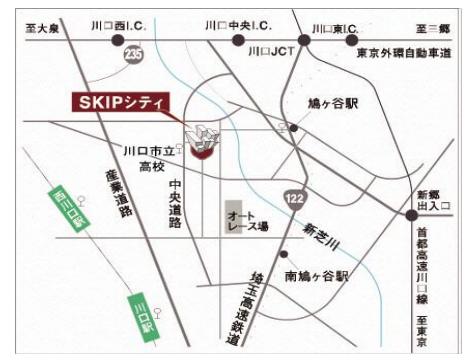

イベントカレンダー

SKIPシティ

EVENT CALENDAR 2023.9

*内容は変更されることがございます。

9月		彩の国ビジュアルプラザ		番組・映像 公開ライブラリー		川口市立科学館 サイエンスワールド			彩の国くらしプラザ (生活科学センター)	
		048-265-2500	048-265-2591	048-268-8000		048-262-8431			048-261-0993	
日	曜	映像ミュージアム	映像ホール	公開ライブラリー	シアターラウンジ	展示室	プラネタリウム	天文台	イベント	シアター
1	金	[企画展] トンコハウスの世界 わくわく			NHK番組上映! (キッズ向け番組も)				夏休み イベント	おしゃべり くらっしー
2	土					わくわくワーク うきうき探検	投影	ガイドツアー		
3	日				8K視聴体験	サイエンスショー にっこ実験室	どきどきサイエンス	投影		
4	月	休館日		休館日		休館日			休館日	
5	火	[企画展] トンコハウスの世界 ~ダム・キーパーからONIまで~ わくわく			NHK番組上映! (キッズ向け番組も)				臨時休館日	
6	水								パネル展示 & DVD放映	シアター上映 ①11:00-11:20 ②13:00-13:20 ③14:30-14:50 ④16:00-16:20 平日①・③ 土日祝②・④ ※団体貸切の場合あり
7	木						休止			
8	金								ちよこっと工作	
9	土						わくわくワーク うきうき探検	投影		ガイドツアー 夜間観測会
10	日			8K視聴体験		サイエンスショー にっこ実験室	どきどきサイエンス	投影		
11	月	休館日		休館日		休館日			休館日	
12	火	[企画展] トンコハウスの世界 ~ダム・キーパーからONIまで~ わくわく				休館日(特別整理期間)			パネル展示 & DVD放映	シアター上映
13	水									
14	木									
15	金									
16	土			ヴィレッジ			わくわくワーク うきうき探検	投影	ガイドツアー	秋の特別イベント
17	日				臨時休館	サイエンスショー にっこ実験室	どきどきサイエンス	投影	ワークショップ	おしゃべり くらっしー
18	月					サイエンスショー	どきどきサイエンス	投影	秋の特別イベント	
19	火	休館日		休館日		休館日			休館日	
20	水	[企画展] トンコハウスの世界 ~ダム・キーパーからONIまで~ わくわく			NHK番組上映! (キッズ向け番組も)			投影	パネル展示 & DVD放映	シアター上映 ①11:00-11:20 ②13:00-13:20 ③14:30-14:50 ④16:00-16:20 平日①・③ 土日祝②・④ ※団体貸切の場合あり
21	木									
22	金									
23	土				8K視聴体験		サイエンスショー いきいきサイエンス	どきどきサイエンス	投影	ガイドツアー 夜間観測会
24	日				8K視聴体験		サイエンスショー にっこ実験室	どきどきサイエンス	投影	
25	月	休館日		休館日		休館日			休館日	
26	火	[企画展] トンコハウスの世界 ~ダム・キーパーからONIまで~ わくわく				休館日(館内整理日)			パネル展示 & DVD放映	シアター上映 ①11:00-11:20 ②13:00-13:20 ③14:30-14:50 ④16:00-16:20 平日①・③ 土日祝②・④ ※団体貸切の場合あり
27	水									
28	木									
29	金									
30	土						わくわくワーク うきうき探検	投影	ガイドツアー 特別観測会	

写真展
『埼玉林の写真』
9月1日~9月30日

SKIPシティまでのご案内 所在地：川口市上青木3-12-18、63

最寄り駅からバスのご案内

	乗車停留所	のりば	系統	行き先	所要時間	下車停留所
JR京浜東北線 西川口駅	西川口駅東口	⑤	西川08	上青木循環 川口市立高校先回り (14:00まで)	約9分	川口市立 高校 (下車後徒歩5分)
				上青木循環 イオンモール先回り (14:00以降)	約14分	
JR京浜東北線 川口駅	川口駅東口	⑦	川19	戸塚安行駅	約13分	
			川20	東川口駅南口		
			川23	新井宿駅		
埼玉高速鉄道 鳩ヶ谷駅	鳩ヶ谷駅西口	③	川18	川口駅東口	約11分	